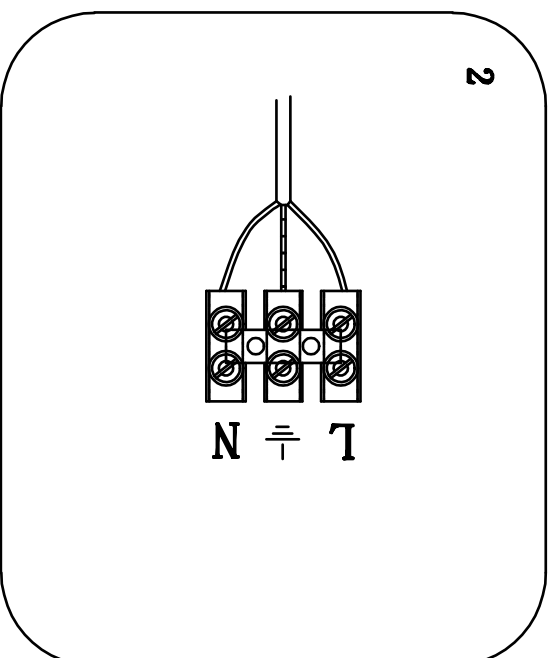

# AZZARDO®

ACRYLIO WISZACA 50 CM LAMPA