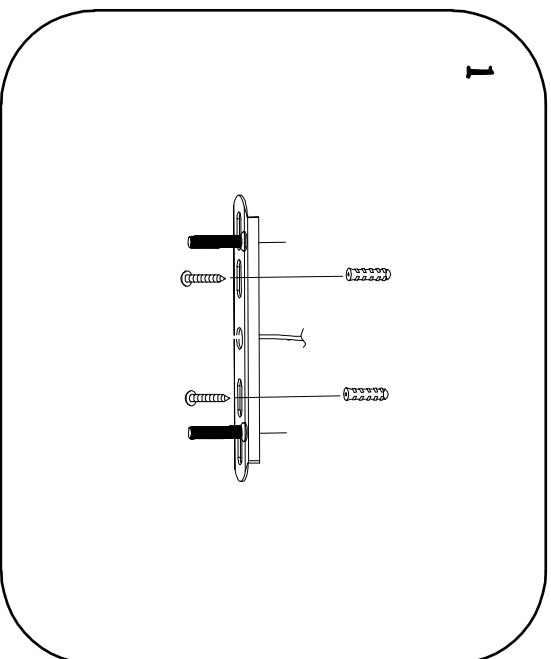

# AZZARDO®

ACRYLIO WISZACA 50 CM LAMPA